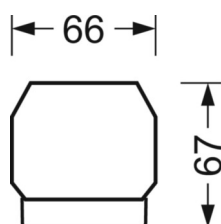

## Механика

цвет корпуса	серебристый/ белый алюминий RAL 9006
размеры (LxWxH/DxH)	1531mm x 55mm x 37mm
вес (нетто)	2kg
Вид монтажа	сборка трековых систем, световая структура

## DEEP-LINK

<https://www.regiolum.de/ru/article/19485004175>

Ссылка	LED 8000lm 865
ηLB	100 %
Φ ↓/↑	98 % / 2 %
UGR поп./вдоль	23.0 / 23.4

размеры

L	1531 mm	Длина
B	55 mm	Ширина
H	37 mm	Высота