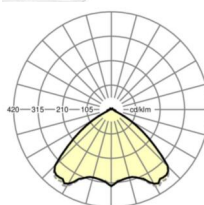

## Оптика

Оснастка	LED, цветопередача/оттенок света CRI ≥ 80 / 6500K
Допуск для координаты цветности (MacAdam)	3SDCM
Фотобиологическая безопасность (светильник)	RG1
Номинальный световой поток	7926lm
Срок службы LED	50000h L80/B10 (Tq 35°C)
светоотдача светильников	149lm/W
Угол излучения	105° (C0) / 105° (C90)
UGR поп./вдоль	23.0 / 23.4

## Механика

цвет корпуса	серебристый/ белый алюминий RAL 9006
размеры (LxWxH/DxH)	1531mm x 55mm x 37mm
вес (нетто)	2kg
Вид монтажа	сборка трековых систем, световая структура

## DEEP-LINK

<https://www.regiolum.de/ru/article/19485004175>

Ссылка	LED 8000lm 865
ηLB	100 %
Φ ↓/↑	98 % / 2 %
UGR поп./вдоль	23.0 / 23.4

размеры

L	1531 mm	Длина
B	55 mm	Ширина
H	37 mm	Высота